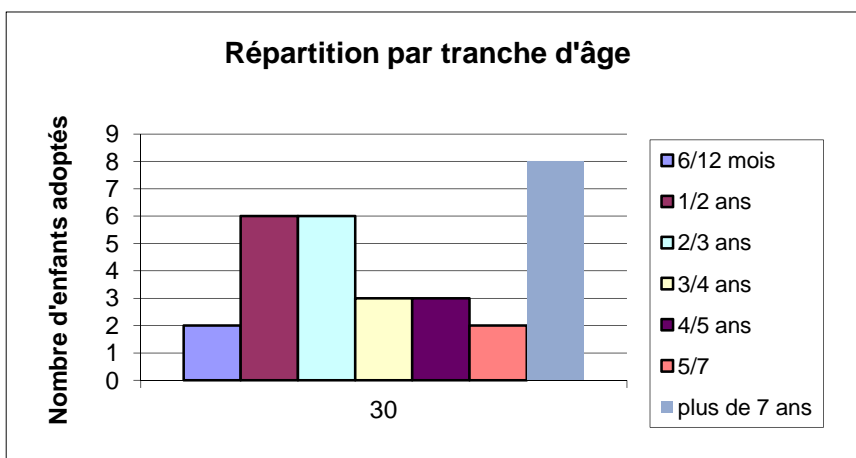

Nombre d'adoptions réalisées en 2011

Répartition Filles/Garçons

Age des enfants adoptés

Age des adoptants

L'année 2011 a vu arriver le même nombre d'enfants que l'année 2010.
La Thaïlande est au 15ème rang des pays d'origine (18ème en 2010),
Les 5 enfants arrivés par l'AFA proviennent tous de l'orphelinat de Pattaya.